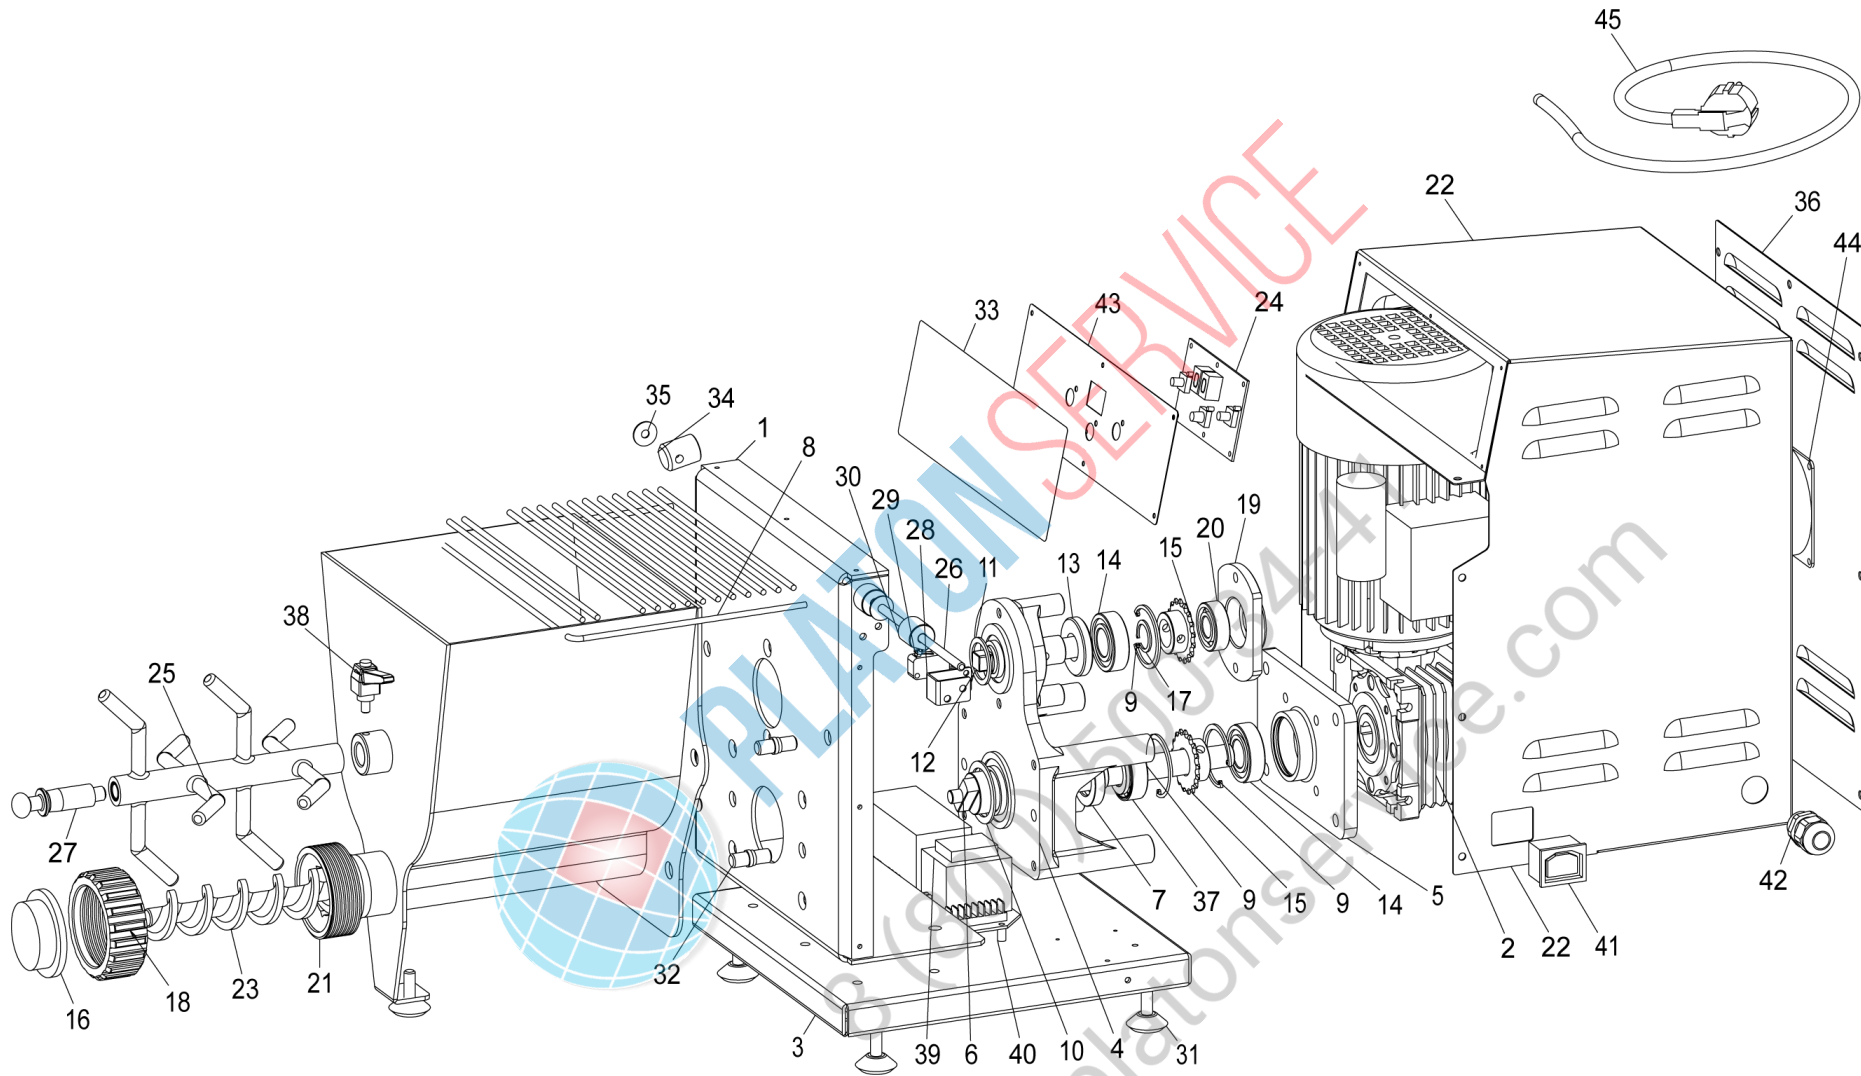

POS. CODE

1	SL4363
2	SL3528
3	SL4362
4	SL4364
5	SL4365
6	SL4366
7	SL3943
8	SL4368
9	SL2056
10	SL6469
11	SL6464
12	SL4301
13	SL2707
14	SL1799
15	SL4391
16	//
17	SL3486
18	SL4312
19	SL4321
20	SL2472
21	SL4304
22	SL6467
23	SL4343
24	SL1557
25	SL4344
26	SL4346
27	SL4322
28	SL4325
29	SL0885
30	SL2227
31	SL4272
32	SL4336
33	SL4375
34	SL4349
35	SL6477
36	SL4373
37	SL6466
38	SL6463
39	SL0999
40	3190050